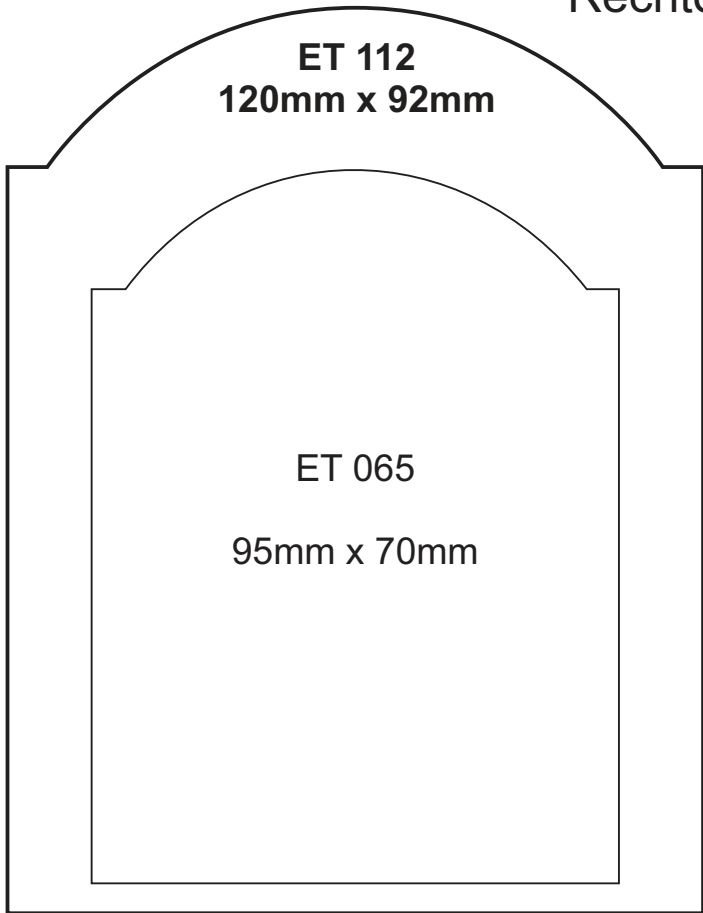

139.7mm x 69.3mm

ETP 522

45mm x 40mm

ETP 493

100mm x 65mm

ETP 524

70mm x 50mm

Rechtecke

Rechtecke

ET 077

110mm x 80mm

ET 311

110 x 70mm

ETP 382

80mm x 60mm

ETP 515

110mm x 80mm

Rechtecke mit Bogen

Rec@^&^ÁU[} á^!-{ !{ ^} D

ETP 492

170mm x 90mm

ET 263

125mm X 56mm

ETP 378

70mm x 46mm

ETP 505

95mm 75mm

ET 134

100mm X 32mm

ET 135

50mm x 20mm

Óæ å^! [|^}