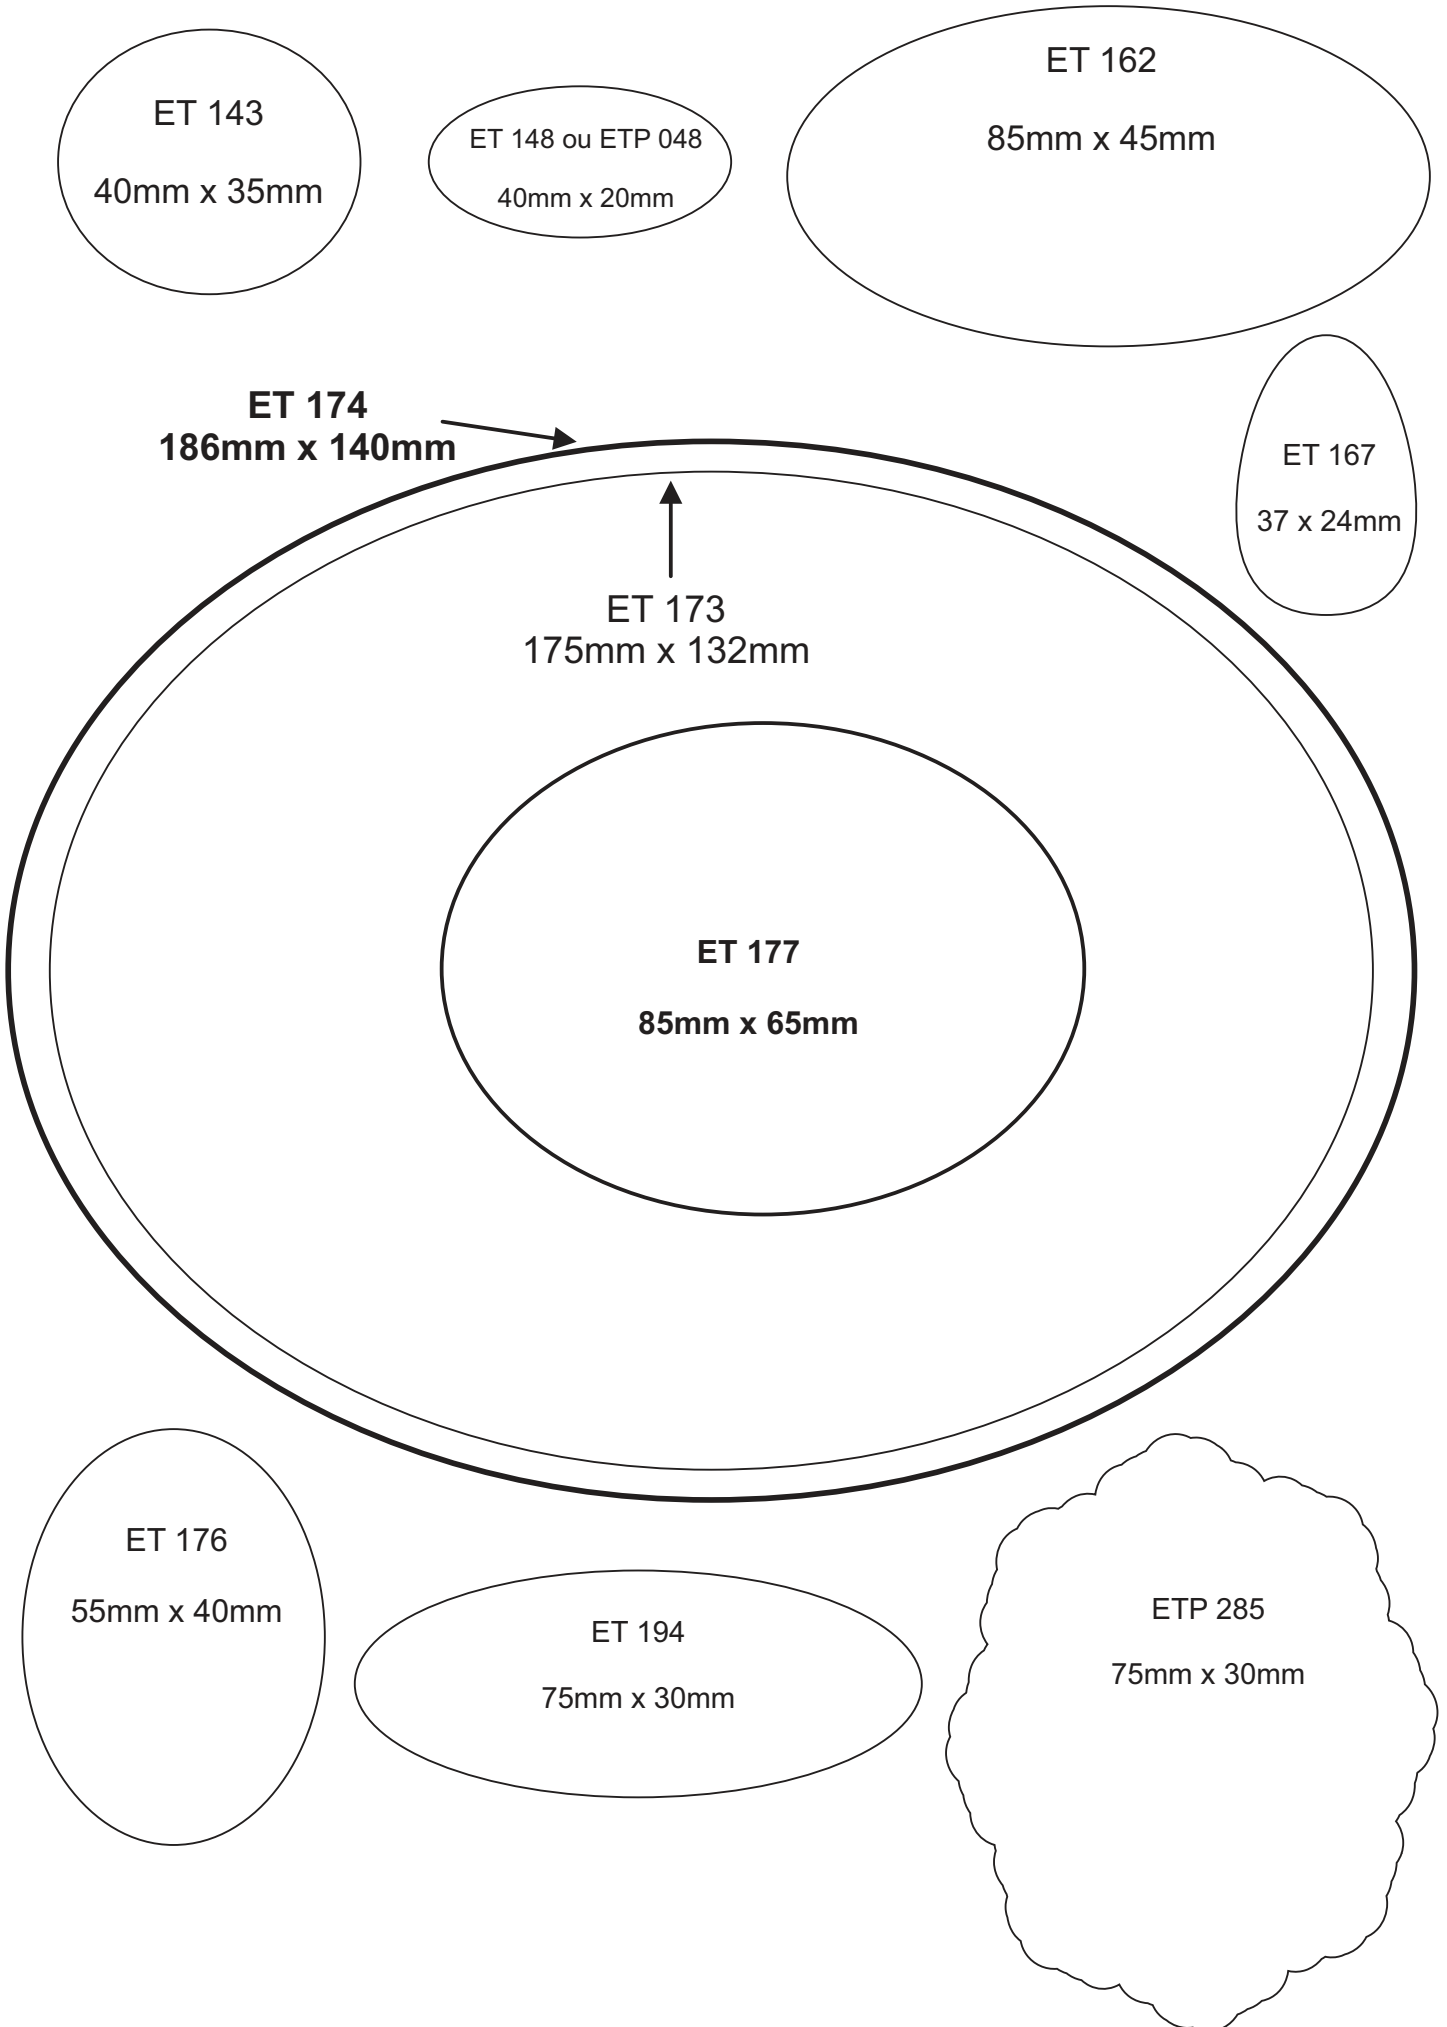

Zinnetiketten

Formate & Formen
für individuelle Zinnetiketten

Oval

ET 002
50mm x 20mm

ET 003
65mm x 45mm

ET 028
45mm x 35mm

ET 029 ou ETP 09
50mm x 35mm

ET 045
50mm x 40mm

ET 041
55mm x 50mm

ET 048
120mm x 85mm

ET 050 ou ETP 050
75mm x 55mm

ET 060
110mm x 68mm

ET 053
45mm x 30mm

Oval

ET 062
84mm x 74mm

ET 063 ou ETP 063
90mm x 67mm

ET 066
88mm x 58mm

ET 078
140mm x 95mm

ET 088
68mm x 34mm

ET 097
67mm x 62mm

ET 103
40mm x 30mm

ET 137
70mm x 50mm

Oval

Oval

ET 106

75mm x 45mm

ET 163 ou ETP 163

90mm x 60mm

ET192....55mm x 10mm

ET136....65mm X 17mm

ET 073...40 x 10mm

Rechtecke