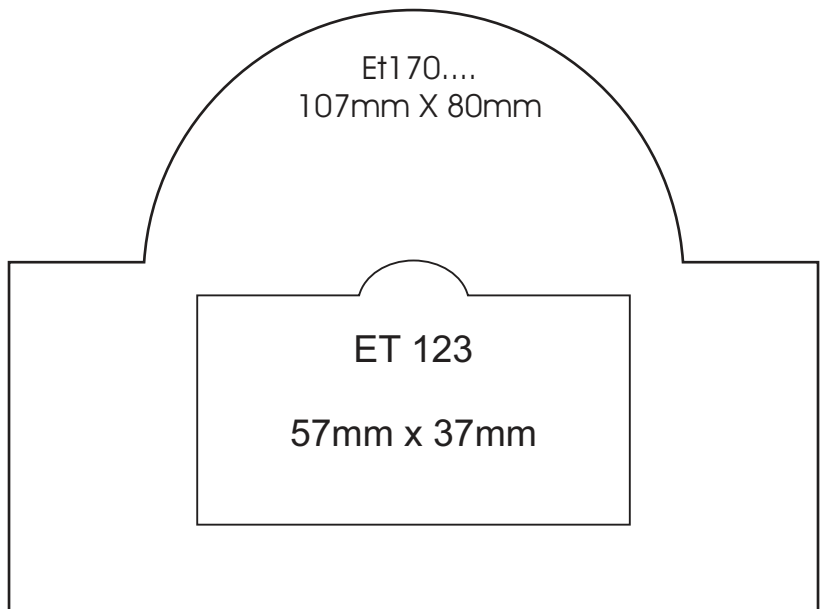

139.7mm x 69.3mm

ETP 522

45mm x 40mm

ETP 493

100mm x 65mm

ETP 524

70mm x 50mm

Rechtecke

Rechtecke

ET 077

110mm x 80mm

ET 311

110 x 70mm

ETP 382

80mm x 60mm

ETP 515

110mm x 80mm

Rechtecke mit Bogen

Rec@^&^ÁU[} á^!-{ !{ ^} D

ETP 492

170mm x 90mm

ET 263

125mm X 56mm

ETP 378

70mm x 46mm

ETP 505

95mm 75mm

ET 134

100mm X 32mm

ET 135

50mm x 20mm

Óæ å^! [|^}