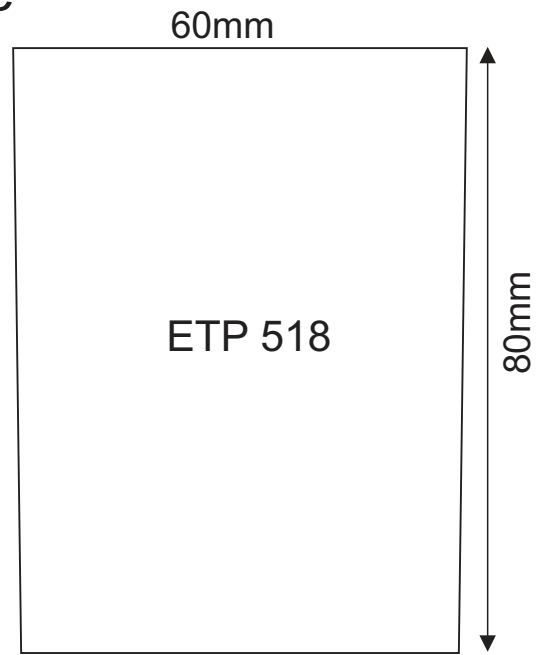

ETP 519.....112mm x 22mm

Óæ å^! [|^}

ETP 406

118mm x 23mm

ETP 449

103.2mm x 31.2mm

ETP 485

143.30mm x 30.30mm

ET 061

90mm x 48mm

ET 115

75mm x 47mm

ET 067

114.5mm x 59.5mm

ET 091

60mm x 45mm

ET 075

70mm x 55mm

ET 172

85mm x 55mm

ET 183

47.5mm x 48.5mm

ET 157

55mm x 48mm

ET 155

74mm x 69mm

Trap[^]ze

Trap^ze

Siegel

31mm x 30,5mm

25mm x 24,5mm

diam.35mm